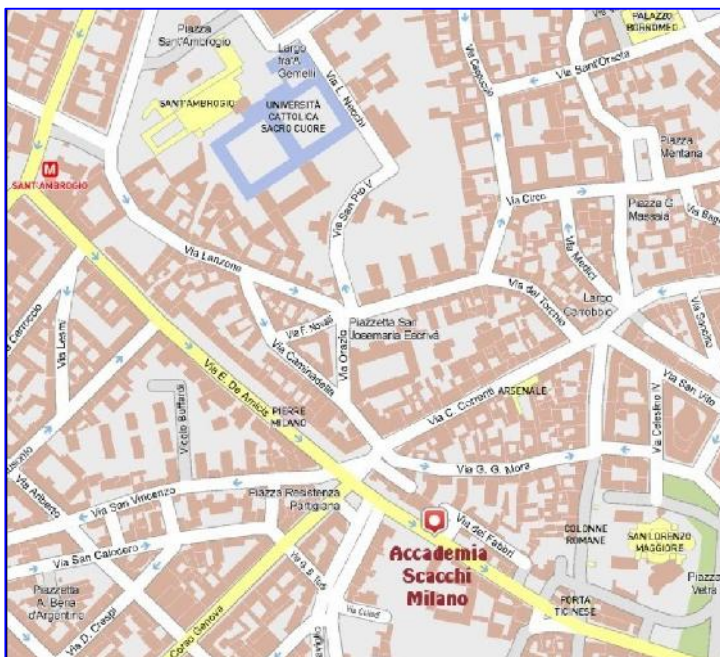

**Accademia Scacchi Milano:
gli Scacchi nel cuore di Milano
per giocare ed imparare**

**Sede di Milano: ASM c/o
Circolo Culturale "I Navigli"
Via De Amicis 17 - Milano
MM linea 2 (S. Ambrogio)
Autobus 94; Tram 2-3-14**